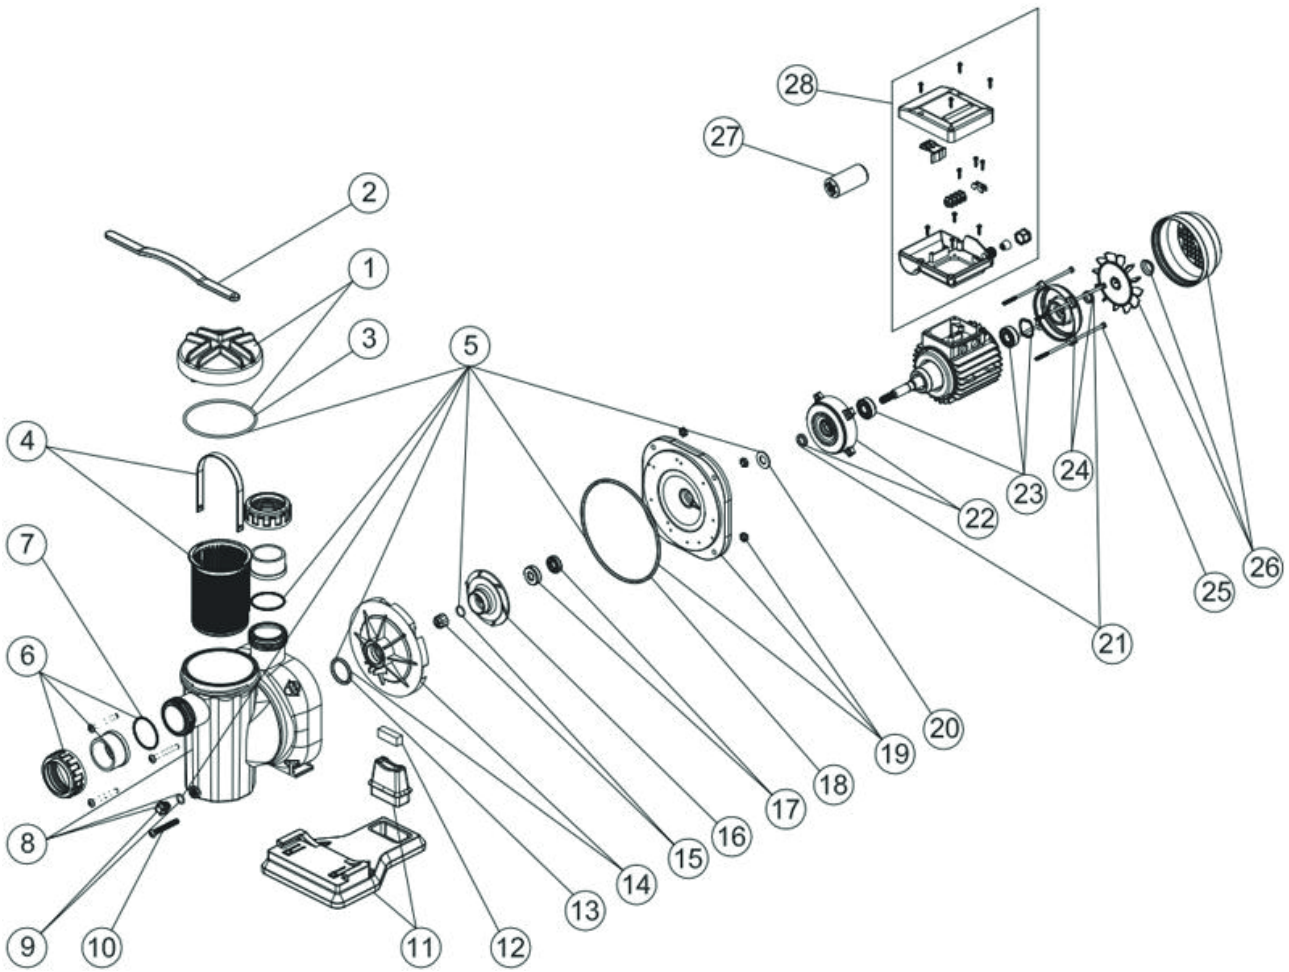

Modèle 25461 25462 25463 25464 25465 25466 25467 25468

POMPES

N°	Code	Désignation article	N°	Code	Désignation article
1	4405010401	Couvercle de Préfiltre PPE Sena - avec Joint (ASTRALPOOL)	16	4405010414	Turbine PPE Sena - 1-2 CV - 50 Hz (ASTRALPOOL)
2	4405010436	Clé de couvercle PPE Sena (ASTRALPOOL)	17	4405010118	Garniture Mécanique PPE Sprint-Victoria-Sena (ASTRALPOOL)
3	4405010437	Joint torique de couvercle PPE Sena (D118 x 4) - (ASTRALPOOL)	18	4405010440	Joint torique de corps PPE Sena (ASTRALPOOL)
4	4405010402	Panier de Préfiltre PPE Sena-Compact (ASTRALPOOL)	19	4405010419	Plateau d'assemblage + joint + écrous PPE Sena 0.75 à 1.25 CV (moteur) C71 - entraxe 86mm (ASTRALPOOL)
5	4405010403	Joints PPE Sena-Compact - Kit Etanchéité (ASTRALPOOL)	19	4405010418	Plateau d'assemblage + joint + écrous PPE Sena 0.33 à 0.50 CV (moteur) C63 - entraxe 75mm (ASTRALPOOL)
6	4405010404	Raccords Unions + joints PPE Sena (kit x2) -(ASTRALPOOL)	21	4405010158	Joints (x2) en V PPE Victoria - Glass Plus - 0.5 HP - 1.5 HP (ASTRALPOOL)
7	4405010438	Joint raccord union PPE Sena -sachet de 2 - (ASTRALPOOL)	22	4405010424	Flasque PPE Sena - Glass Plus - C71 - avec Joint (ASTRALPOOL)
8	4405010405	Corps de Pompe PPE Sena - (ASTRALPOOL)	22	4405010423	Flasque PPE Sena - C63 - avec Joint - (ASTRALPOOL)
9	4404121107	Bouchon 1-4' SENA & VANNE NM 1'1-2 + joint - (ASTRALPOOL)	23	4405010135	Roulement 6202 AV-AR PPE (Sena. Victoria. Glass Plus) - 1.5 CV - x2 avec Rondelle (ASTRALPOOL)
10	4405010406	Vis Corps de Pompe PPE Sena - x4 (ASTRALPOOL)	24	4405010141	Bride AR Moteur PPE (Sena. Victoria. Glass Plus) - 0.75 à 1.5 CV - avec Joint (ASTRALPOOL)
12	4405010409	Silent Block PPE Sena - Glass Plus - 1-2 CV (ASTRALPOOL)	24	4405010140	Bride AR Moteur PPE (Sena. Victoria) - 0.5 CV - avec Joint (ASTRALPOOL)
12	4405010410	Silent Block PPE Sena - Glass Plus - 0.75 à 1.25 CV (ASTRALPOOL)	25	4405010427	Vis Moteur PPE Sena - x4. avec Rondelles (ASTRALPOOL)
13	4405010439	Joint torique 38x5 PPE Sena (ASTRALPOOL)	25	4405010428	Vis Moteur PPE Sena - 3-4 à 1.25 CV - x4. avec Rondelles (ASTRALPOOL)
14	4405010411	Diffuseur PPE Sena - avec Joint (ASTRALPOOL)	26	4405010147	Capot de Ventilateur PPE Victoria 0.75 à 1 CV - Glass Plus 0.75 à 1.5 CV - (Capot + Ventil. + Bague) (ASTRALPOOL)
15	4405010209	Joint de Turbine PPE (Sena. Sprint) - M10 Droit - avec Bouchon (ASTRALPOOL)	26	4405010146	Capot de Ventilateur PPE (Sena. Victoria) - 0.5 CV - (Capot + Ventil. Ø15mm + Bague) (ASTRALPOOL)
15	4405010134	Joint de Turbine PPE (Sena. Victoria) - avec Bouchon (ASTRALPOOL)	27	4405010149	Condensateur PPE Victoria-Sena - 12 µF REMPLACE 4405020119 (ASTRALPOOL)
16	4405010415	Turbine PPE Sena - 3-4 CV - 50 Hz (ASTRALPOOL)	27	4405020121	Condensateur 14 µF PPE Sena. Astramax. Glass Plus - 70x36 mm - (ASTRALPOOL)
16	4405010417	Turbine PPE Sena 1.25 CV - 50 Hz (ASTRALPOOL)	27	4405020122	Condensateur PPE (Sena. Astramax. Glass Plus) - 16 µF (ASTRALPOOL)
16	4405010416	Turbine PPE Sena - 1 CV - 50 Hz (ASTRALPOOL)	28	4405010156	Plaque à Borne PPE Victoria - Glass Plus - 0.5 à 1 CV Tri - (Corps + Couvercle) (ASTRALPOOL)
16	4405010413	Turbine PPE Sena - 0.33 CV - 50 Hz (ASTRALPOOL)	28	4405010154	Plaque à Borne PPE Victoria - Glass Plus - 0.5 à 1 CV Mono (ASTRALPOOL)